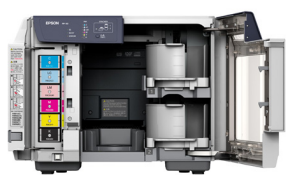

Discproducer™ PP-50

Alliant performances et économies, le Discproducer PP-50 permet la gravure de CD/DVD et une impression de haute qualité à faible coût.

Gravez et imprimez vos CD et DVD de façon simple et économique. L'Epson Discproducer PP-50 est totalement automatisé. C'est le choix idéal pour produire jusqu'à 400 disques par mois.

Impression haute qualité

Impressionnez vos clients et donner une image professionnelle à vos productions, grâce au PP-50 qui permet des impressions photoréalistes de haute qualité sur CD et DVD. La tête d'impression Epson Micro Piezo et les encres de six couleurs offrent des dégradés d'une finesse incomparable et un texte d'une définition exceptionnelle, y compris avec des polices de très petite taille. Grâce à une gravure de haute précision, le PP-50 garantit la pérennité de vos données durant plusieurs décennies.

Faible coût de production

Faites des économies grâce au système de cartouches séparées d'Epson, qui permet de ne remplacer que la couleur épuisée. En fonction de l'image imprimée, vous pouvez produire jusqu'à 1 000 disques avec un seul jeu de cartouches. De plus, lorsqu'une cartouche est vide, le PP-50 arrête automatiquement l'impression jusqu'au remplacement de cette cartouche afin d'éviter toute problème de qualité

Haute fiabilité

Epson a puisé dans son expertise en matière de fabrication de robots pour mettre au point le bras AcuGrip breveté. Celui-ci garantit la saisie d'un seul CD ou DVD à la fois, même s'ils sont collés l'un à l'autre. Cela permet une production de disques sans surveillance, avec un risque de panne minimal. Afin de garantir une mise en œuvre sans incident durant de longues années, la structure du PP-50 est étanche à la poussière et présente un minimum de pièces mobiles.

FICHE TECHNIQUE