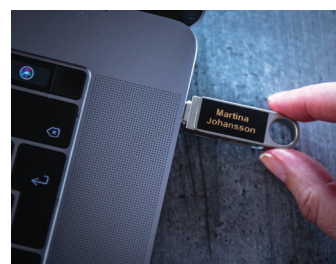

- Étiquettes standard avec différentes combinaisons de couleurs de texte et de fond, y compris transparentes pour l'affichage dans les rayons des magasins.
- Étiquettes avec adhésif puissant pour un étiquetage durable, que ce soit en intérieur ou en extérieur.
- Étiquettes haut de gamme à paillettes dorées ou argentées, idéales pour les loisirs créatifs.
- Ruban mat avec une surface non réfléchissante pour un rendu de haute qualité.
- Étiquettes avec des motifs, y compris de la dentelle argentée, des motifs géométriques dorés et des carreaux rouges/blancs.
- Étiquettes pastel pour un étiquetage plus discret.
- Étiquettes métalliques argentées pour la signalétique et l'affichage.
- Étiquettes sécuritaires inviolables qui ne peuvent pas être réappliquées une fois retirées, idéales pour l'étiquetage des biens.
- Étiquettes fluorescentes hautement visibles pour mettre en avant les informations importantes.
- Étiquettes d'identification flexibles pour l'identification des câbles.
- Étiquettes thermocollantes, résistantes au lavage, pour l'identification des vêtements de travail ou des vêtements pour enfants.

En plus des étiquettes, la P-touch CUBE Pro peut également imprimer des rubans en tissu premium pour personnaliser des cadeaux, entre autres.

Rendez-vous sur le site web brother.fr pour découvrir l'ensemble de la gamme de rubans et étiquettes Brother disponibles.