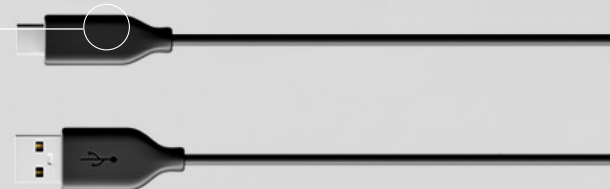

Bénéficiez d'appels d'une grande clarté grâce à une solution certifiée UC

Solution certifiée Microsoft Teams et optimisée UC

Contenu de la boîte

Housse de transport

Dongle USB

Câble USB

Fiche de conformité

ADAPT 560 II