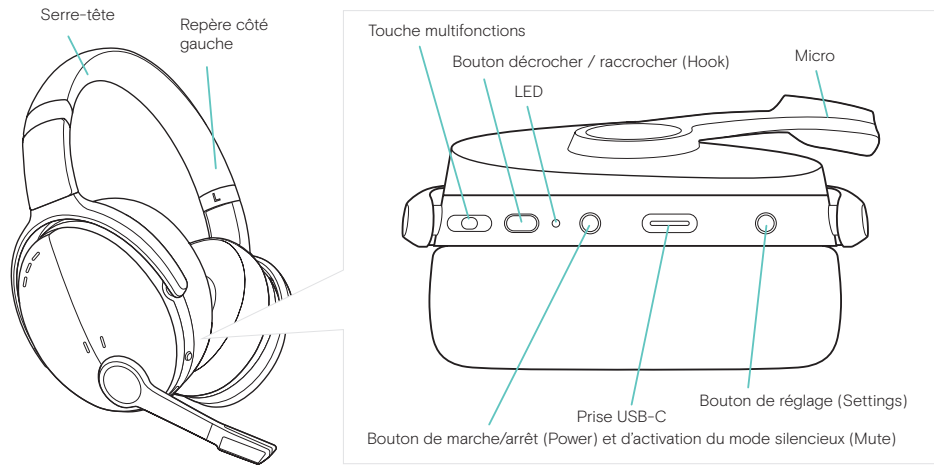

Plus d'infos sur eposaudio.com/adapt-500

Faites glisser la perche micro pour un look épuré

La perche micro intelligente et pratique s'intègre parfaitement à l'écouteur et peut être rétractée lorsque vous n'êtes pas en communication

Bénéficiez d'appels d'une grande clarté grâce à une solution certifiée UC

Solution certifiée Microsoft Teams et optimisée UC

Contenu de la boîte

Housse de transport

Dongle USB

Câble USB

Fiche de conformité

ADAPT 560 II

Guide de sûreté

Mode d'emploi ADAPT 500

Micro pouvant être coupé

Relevez ou abaissez la perche du micro

Appuyez sur le bouton d'alimentation pour activer ou désactiver le micro

Activer/désactiver l'ANC

Active / désactive l'ANC