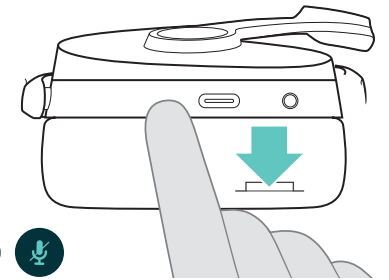

Guide de sûreté

Mode d'emploi ADAPT 500

Micro pouvant être coupé

Relevez ou abaissez la perche du micro

Appuyez sur le bouton d'alimentation pour activer ou désactiver le micro

Activer/désactiver l'ANC

Active / désactive l'ANC