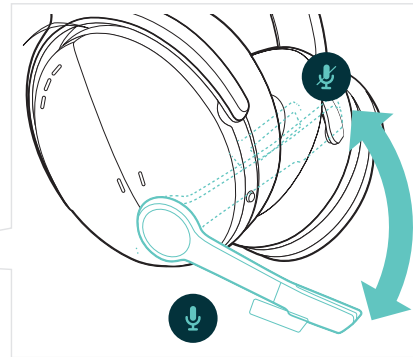

Plus d'infos sur eposaudio.com/adapt-500

Faites glisser la perche micro pour un look épuré

La perche micro intelligente et pratique s'intègre parfaitement à l'écouteur et peut être rétractée lorsque vous n'êtes pas en communication

Bénéficiez d'appels d'une grande clarté grâce à une solution certifiée UC

Solution certifiée Microsoft Teams et optimisée UC

Contenu de la boîte

Housse de transport

Dongle USB

Câble USB

Fiche de conformité

ADAPT 560 II

Guide de sûreté

Mode d'emploi ADAPT 500

Micro pouvant être coupé

Relevez ou abaissez la perche du micro

Appuyez sur le bouton d'alimentation pour activer ou désactiver le micro

Activer/désactiver l'ANC

Active / désactive l'ANC