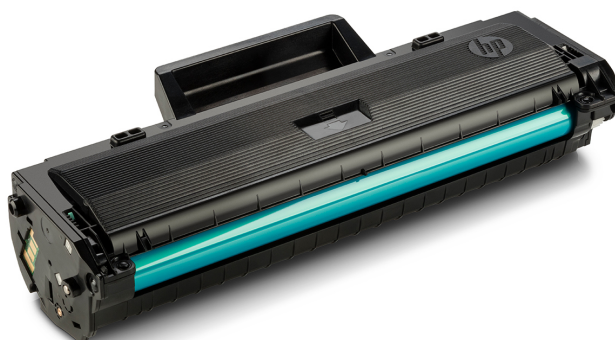

Cartouche de toner laser authentique HP 106A, noir (W1106A)

Idéal pour les petits et micro bureaux qui souhaitent se lancer dans l'impression avec la technologie laser d'un leader du marché, HP.

Les toners HP authentiques assurent des impressions de qualité et une fiabilité remarquable. Très abordables, ils sont conçus pour les imprimantes laser HP compactes adaptées à votre domicile ou à votre bureau ainsi qu'à votre budget.

Un prix incroyable pour une qualité incroyable

Les toners laser HP authentiques offrent à chaque fois des impressions toujours optimales. Obtenez la qualité qu'un leader du secteur offre à votre entreprise à un prix incroyablement abordable.

Une qualité d'impression fiable grâce aux toners HP authentiques, adaptés à presque tous les budgets. Vous pouvez compter sur une impression homogène à un coût d'achat réduit.

Bénéficiez de la qualité de texte d'un toner HP authentique

Faites confiance aux toners HP authentiques pour des impressions homogènes de haute qualité de noir. Lorsque vous souhaitez imprimer, vous obtenez une qualité fiable et les impressions souhaitées grâce aux toners HP conçus spécialement pour fonctionner avec votre imprimante HP.