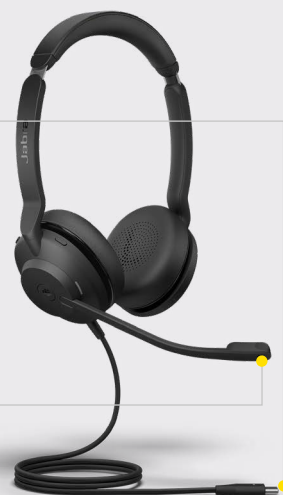

INSTRUCTION DE DÉMARRAGE

Branchez le Jabra Evolve2 30 dans le port USB-A ou USB-C de votre ordinateur (en fonction du modèle USB du casque).

Positionnez le microphone près de votre bouche.