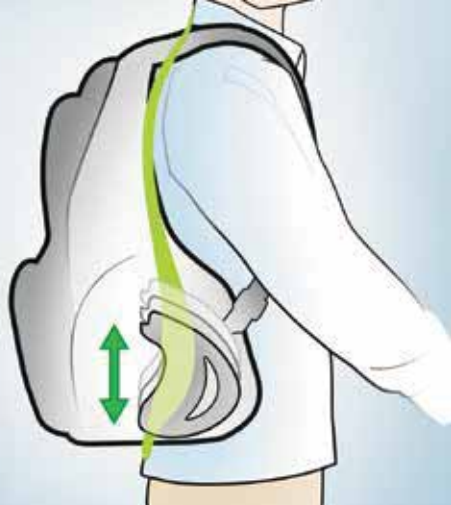

Sac à roulettes Contour™ Overnight pour ordinateur portable 17"

62903

- Rangement possible de vêtements, d'un ordinateur portable de 17" et de plusieurs dossiers
- Pochette pour ordinateur portable détachable afin de disposer de plus de place pour les vêtements
- Polyester 1680D résistant à l'eau
- Poignée télescopique confortable et roues protégées de la poussière
- Dimensions extérieures : 400 x 230 x 500 mm
- Taille maximale de l'ordinateur portable : 420 x 275 x 38 mm
- Volume : 31 litres
- Poids : 3,4 kg