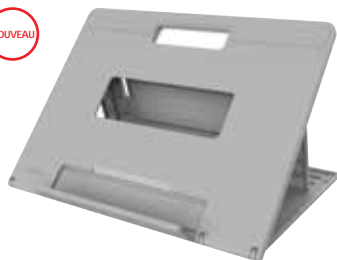

Rehausseur Easy Riser™ Go avec SmartFit®

K50420EU

- Compatible avec les ordinateurs portables professionnels et de gaming jusqu'à 17"
- Le système SmartFit® permet de facilement régler la hauteur sur une position optimale.
- 8 inclinaisons possibles jusqu'à 50°
- Support double pliable et réglable permettant un meilleur angle de vue et un meilleur ajustement de la hauteur
- Parties rembourrées, socle large et patins antidérapants pour une sécurité et une stabilité garanties
- Répartit la chaleur produite pour augmenter la longévité de la batterie
- Prend peu de place sur le bureau et peut se plier pour un transport facilité
- Utilisation possible avec un clavier et une souris externes (vendus séparément)