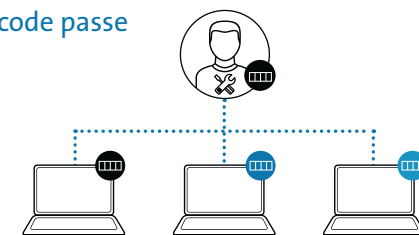

Combinaison avec code passe

Les câbles de sécurité à combinaison sont parfaits pour le personnel sur le terrain ou travaillant à distance. En outre, ils permettent aux utilisateurs de définir leur propre code. Enfin, les administrateurs peuvent passer outre ce dernier grâce au ComboGenie ClickSafe®.