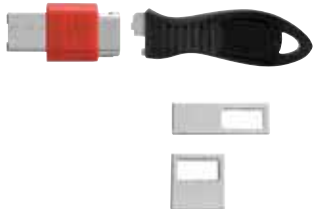

Bloqueur de port USB

K67913WW

- Blocage de plusieurs ports adjacents avec un seul verrou, ce qui assure une utilisation sécurisée et continue des périphériques USB autorisés
- Réduction des risques de fuite, de perte de données et de chargements non autorisés
- Solution sans logiciel empêchant physiquement les accès non autorisés via des ports USB