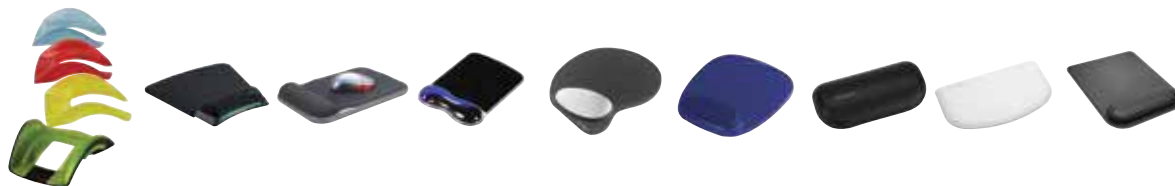

Repose-poignets pour souris - La gamme en un clin d'œil

	Repose-poignet SmartFit® Conform	Tapis souris SmartFit® avec repose-poignet	Tapis souris en gel réglable en hauteur	Tapis souris avec repose-poignet Duo Gel	Tapis souris avec repose-poignet en gel	Tapis souris avec repose-poignet en mousse	Repose-poignet ErgoSoft™ pour souris standard	Repose-poignet ErgoSoft™ pour souris/trackpads fins	Tapis souris avec repose-poignet ErgoSoft®
Référence	K55787EU	K55793EU	57711	62401 (bleu/fumé) 62402 (rouge/noir) 62399 (noir/fumé)	62386 (noir) 64273 (bleu) 62404 (noir/gris)	62384 (noir) 64271 (bleu)	K52802WW (noir) K50432EU (gris)	K52803EU (noir) K50436EU (gris)	K52888EU (noir) K50437EU (gris)
Matière	Silicone	Gel	Gel	Gel	Gel	Mousse	Gel	Gel	Gel
Hauteur réglable	✓	✓	✓						
Nettoyage à l'aide d'un chiffon	✓			Repose-poignets uniquement			✓	✓	✓
Ambidextre	✓	✓	✓	✓	✓	✓	✓	✓	✓
Antimicrobien		✓							
Système SmartFit®	✓	✓							
Homologation FIRA	✓	✓	✓	✓			✓