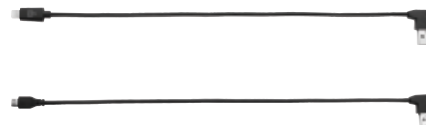

Câbles USB pour coffre de chargement et de synchronisation

K67864WWA | K67866WWA

- Version USB vers Lightning (K67864WWA) ou USB vers micro USB (K67866WWA)
- Pack de 5 câbles conçus uniquement pour être utilisés avec le coffre K67862EU
- Longueur de 285 (K67864WWA) et 315 mm (K67866WWA)