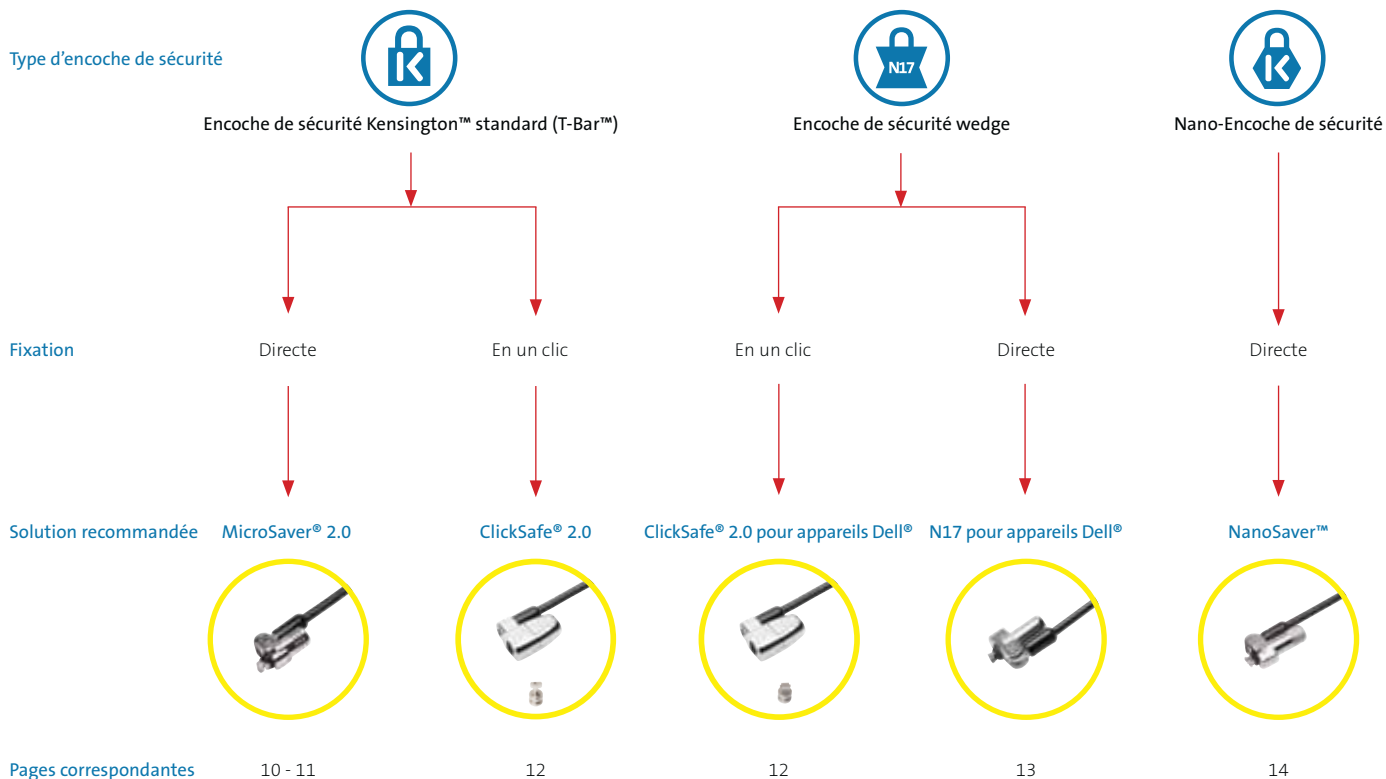

K55900EU - page 27

Coque rigide BlackBelt™ pour Surface™ Go

K97454EU - page 85

Kensington®

Solutions de sécurité

Depuis l'invention du premier câble de sécurité pour ordinateur, aux filtres de confidentialité et au verrouillage électronique, Kensington s'engage à protéger vos appareils et vos informations pour qu'ils restent entre de bonnes mains.

Choisir la meilleure solution de sécurité

Choisissez la solution de sécurité idéale en connaissance de cause :

Pas d'encoche de sécurité

Rendez-vous sur www.kensington.com/securityselector

SÉLECTEUR DE CÂBLE DE SÉCURITÉ

kensington.com/securityselector

SÉLECTIONNEZ VOTRE ORDINATEUR PORTABLE

Fabricant

Modèle

Produit

RECHERCHEZ VOTRE ORDINATEUR PORTABLE

HP EliteBook 1020 x360 G2

La sélection de la bonne solution de sécurité s'effectue en toute simplicité grâce à notre nouvel outil dédié. Identifiez celle adaptée en indiquant le modèle, la marque ou la référence de votre produit ou en saisissant directement le nom de ce dernier.

Câble de sécurité à clé MicroSaver® 2.0

K65020EU

La version standard

Le câble le plus petit et le plus résistant de la marque, destiné aux ordinateurs portables et autres appareils

- Verrou de petite taille (10 mm), pivotant, rotatif et pouvant être introduit aisément
- Système de clé 5 mm
- Technologie Hidden Pin™ limitant les risques de vol
- Technologie de verrouillage T-Bar™ compatible avec l'encoche de sécurité Kensington™ standard
- Programme Register & Retrieve™ pour remplacer facilement les clés perdues