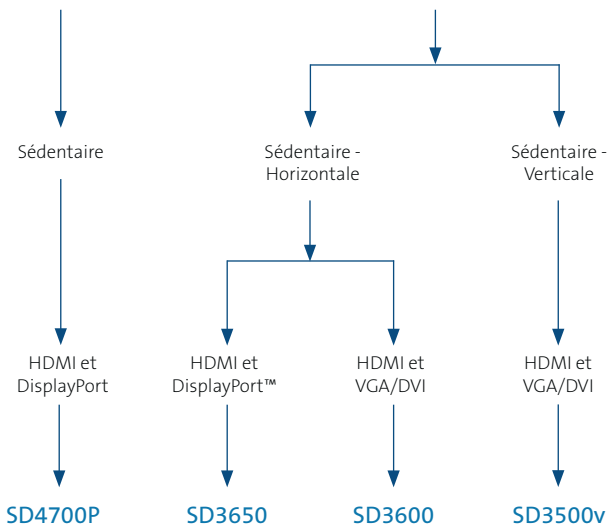

Reportez-vous aux pages 42 à 48 pour consulter les caractéristiques de chaque produit.