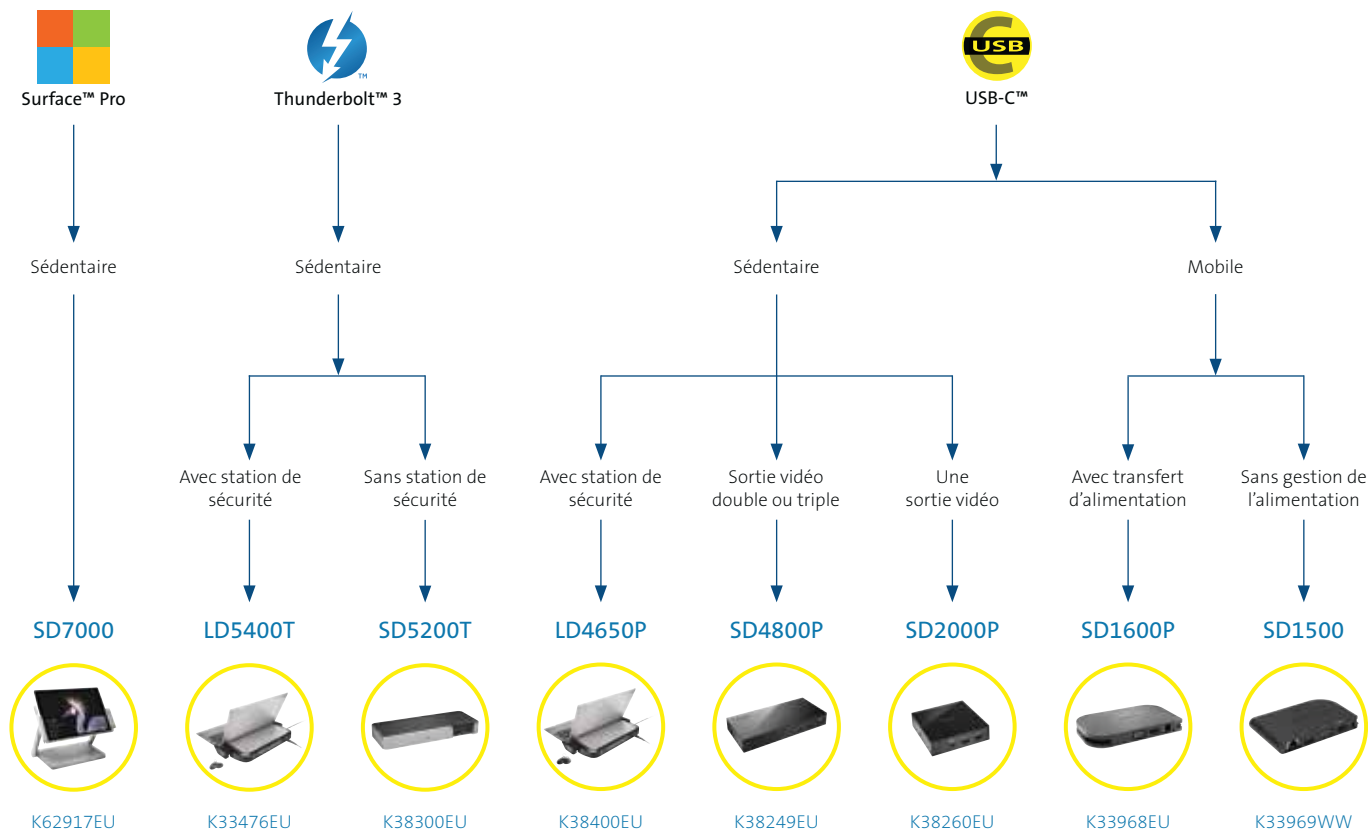

Choisir la meilleure station d'accueil

Reportez-vous aux pages 42 à 48 pour consulter les caractéristiques de chaque produit.