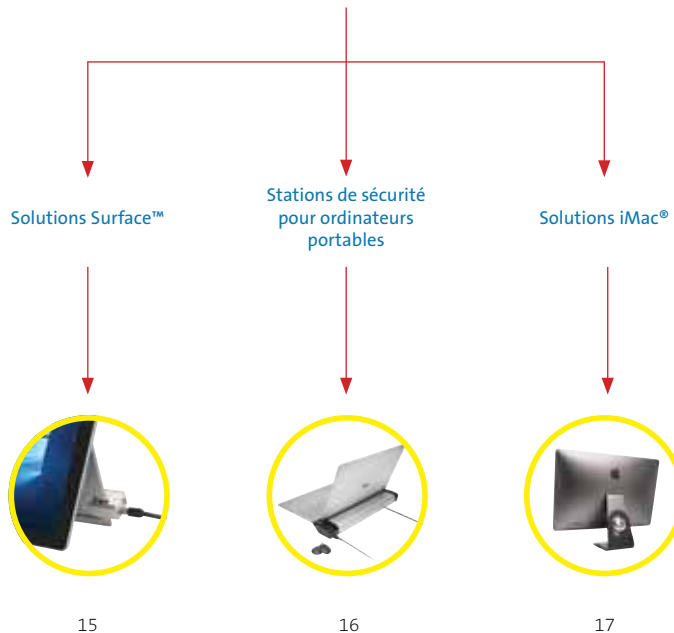

Pas d'encoche de sécurité

Rendez-vous sur www.kensington.com/securityselector